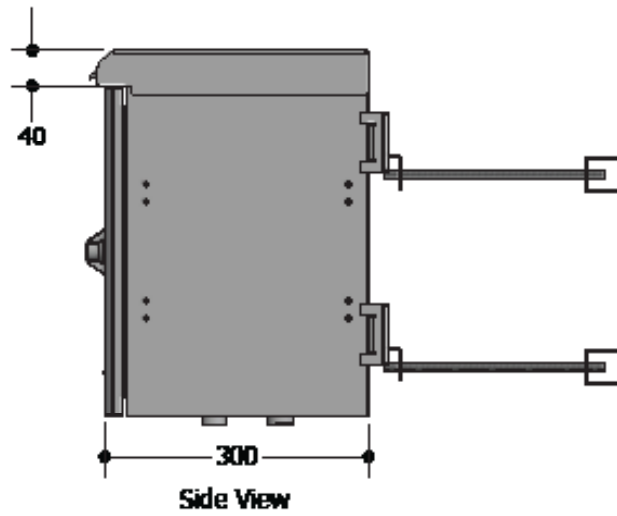

DIXBOX COFFRET IP55 6U, 350x300