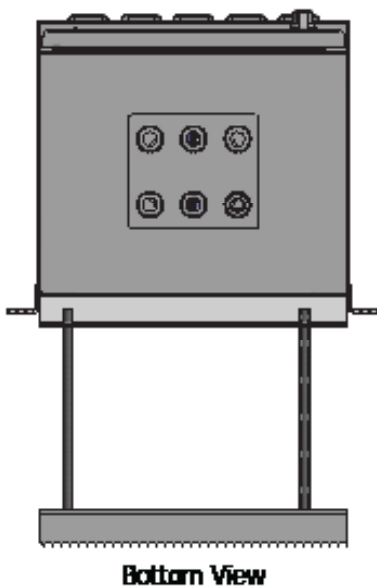

DIXBOX COFFRET IP55 6U, 350x300