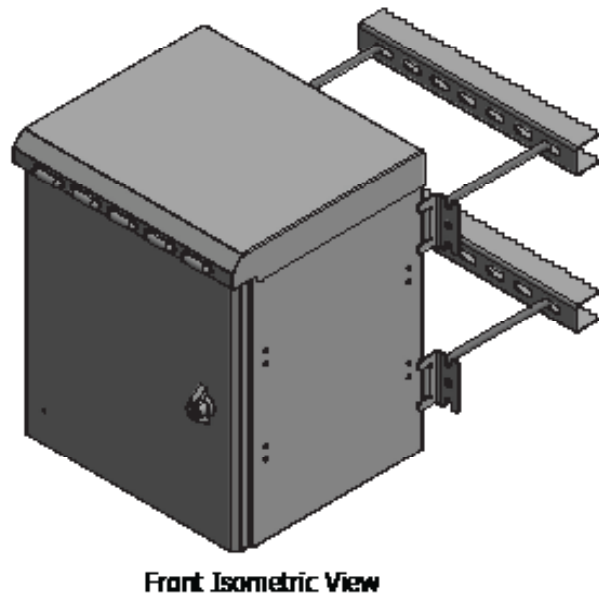

DIXBOX COFFRET IP55 6U, 350x300