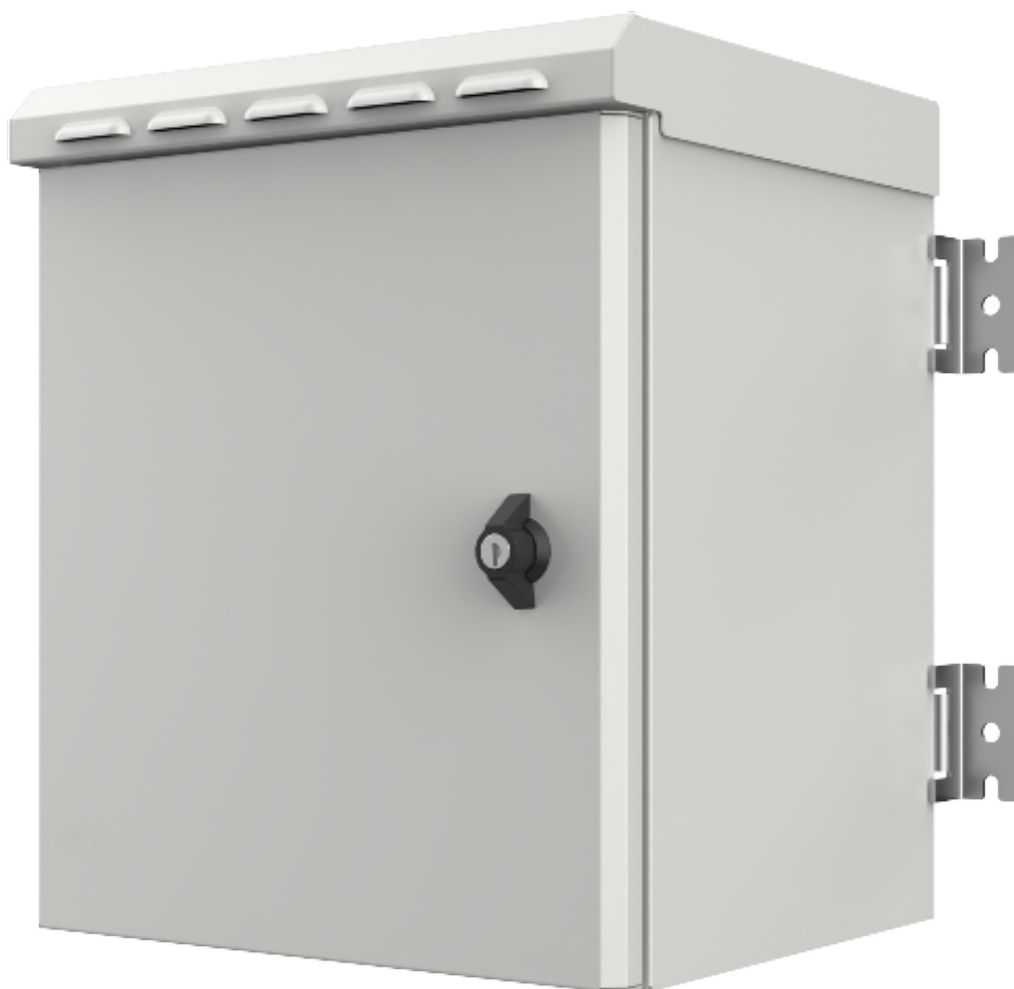

## DIXBOX COFFRET IP55 6U, 350x300

KIT DE MONTAGE SUR POTEAU

## DIXBOX COFFRET IP55 6U, 350x300

KIT DE MONTAGE MURAL

## DIXBOX COFFRET IP55 6U, 350x300

#### Dimensions

Size : 6U  
Width : 350 mm  
Height : 419 mm  
Depth : 300 mm