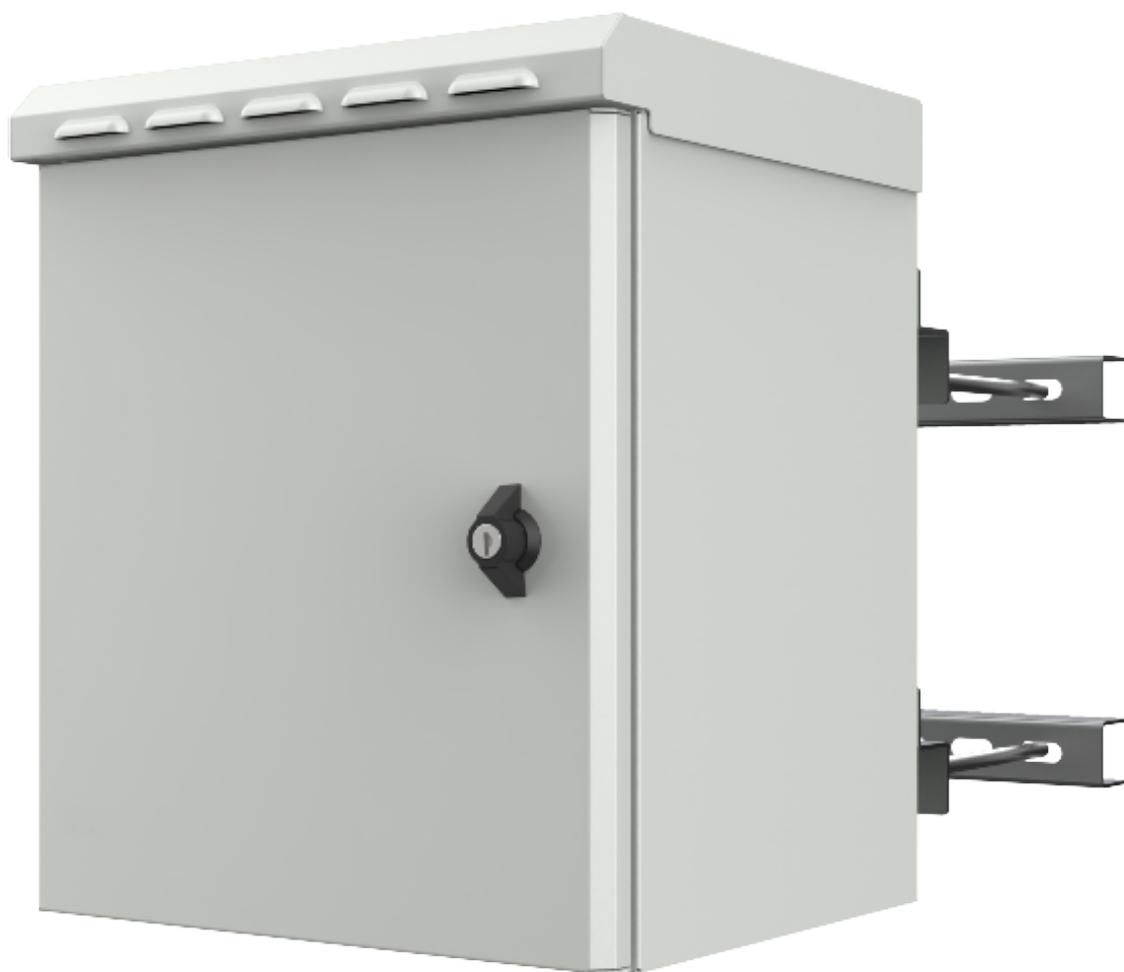

## DIXBOX COFFRET IP55 6U, 350x300

KIT DE MONTAGE SUR POTEAU

## DIXBOX COFFRET IP55 6U, 350x300

KIT DE MONTAGE MURAL

## DIXBOX COFFRET IP55 6U, 350x300

#### Dimensions

Size : 6U  
Width : 350 mm  
Height : 419 mm  
Depth : 300 mm