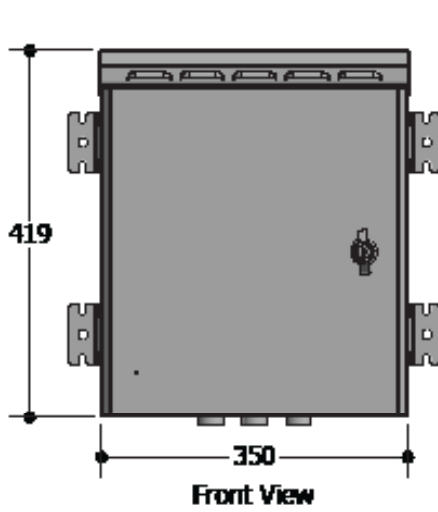

DIXBOX COFFRET IP55 6U, 350x300