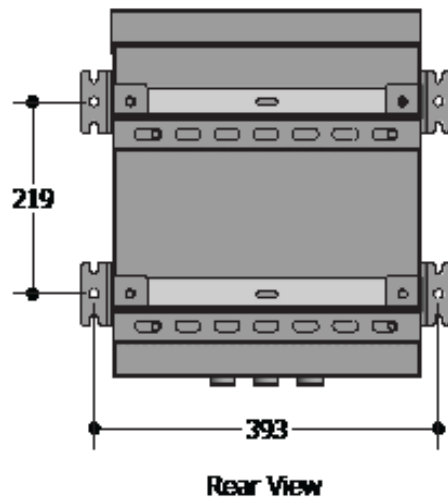

DIXBOX COFFRET IP55 6U, 350x300